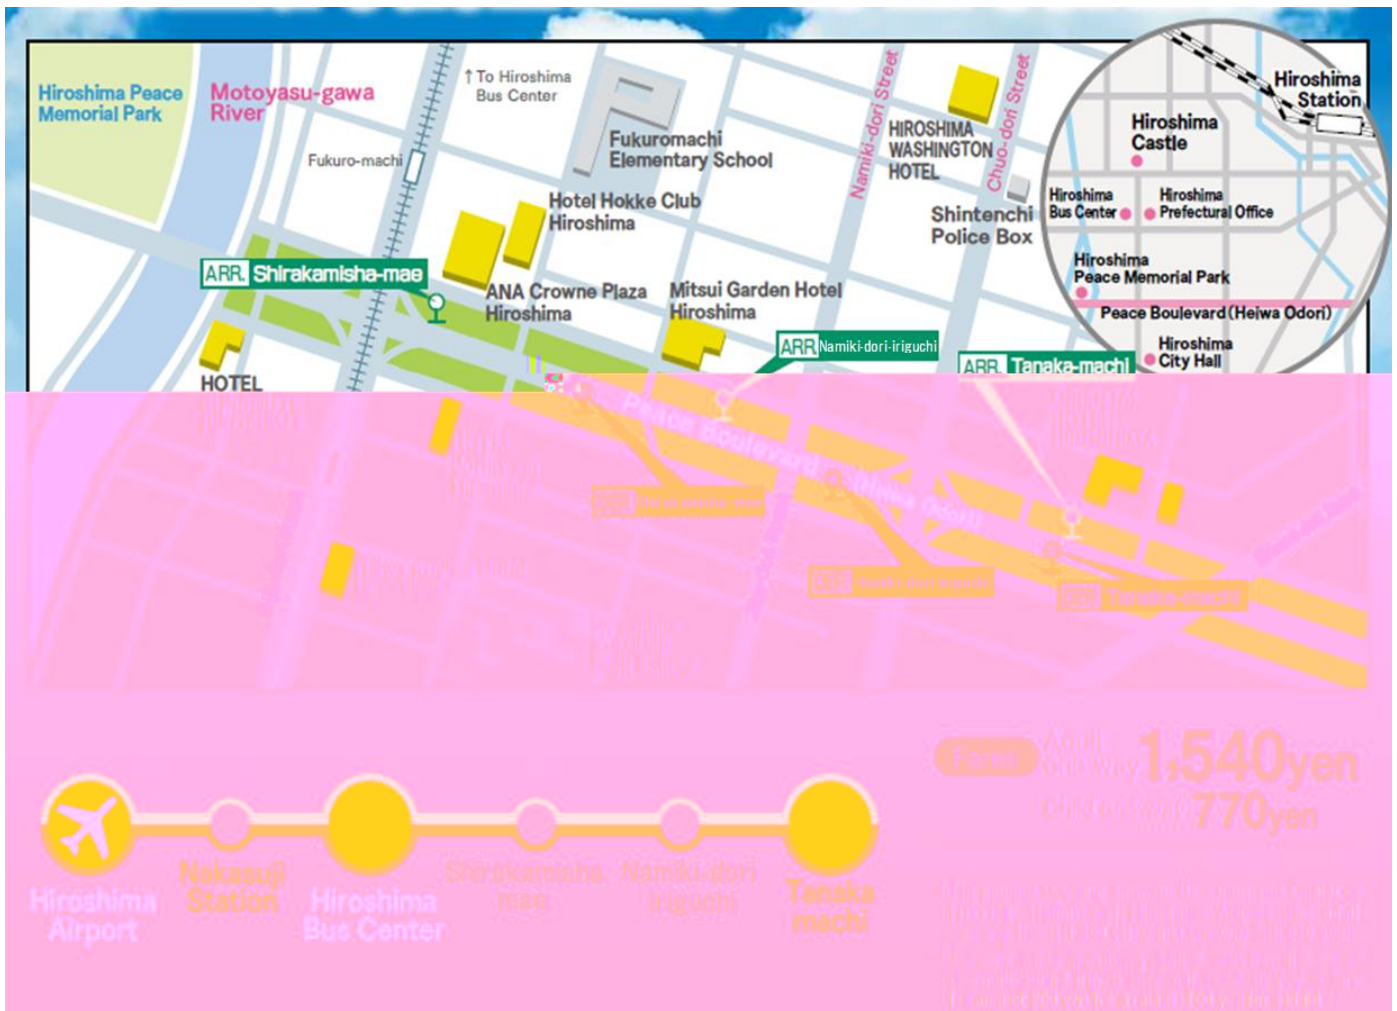

Hiroshima Airport Limousine Bus “Heiwa Odori Line” is in service!!

■ Hiroshima Airport→Peace Boulevard Limousine Bus Timetable

(※The below timetable is for Mar. 25, 2018 (Sun))

Hiroshima Airport (Dep.)	Nakasuji Station (Arr.)	Hiroshima Bus Center (Arr.)	Shirakamisha-mae (Arr.)	Namiki-dori-iriguchi (Arr.)	Tanaka-machi (Arr.)

■ Peace Boulevard→Hiroshima Airport Limousine Bus Timetable

(※The below timetable is for Mar. 25, 2018 (Sun))

Tanaka-machi (Dep.)	Namiki-dori-iriguchi (Dep.)	Shirakamisha-mae (Dep.)	Hiroshima Bus Center (Dep.)	Nakasuji Station (Dep.)	Hiroshima Airport (Arr.)

The above bus timetables are subject to change without notice. Also, buses may not be able to depart/arrive at the scheduled times in the event of natural disaster, traffic jams, road closure and so forth. Please note further that the bus departure time from Hiroshima Airport may be altered in line with the arrival time of flights.

Inquiries about this service: Tel. +81 (0) 82-231-5171
Hiroshima Electric Railway Co., Ltd.