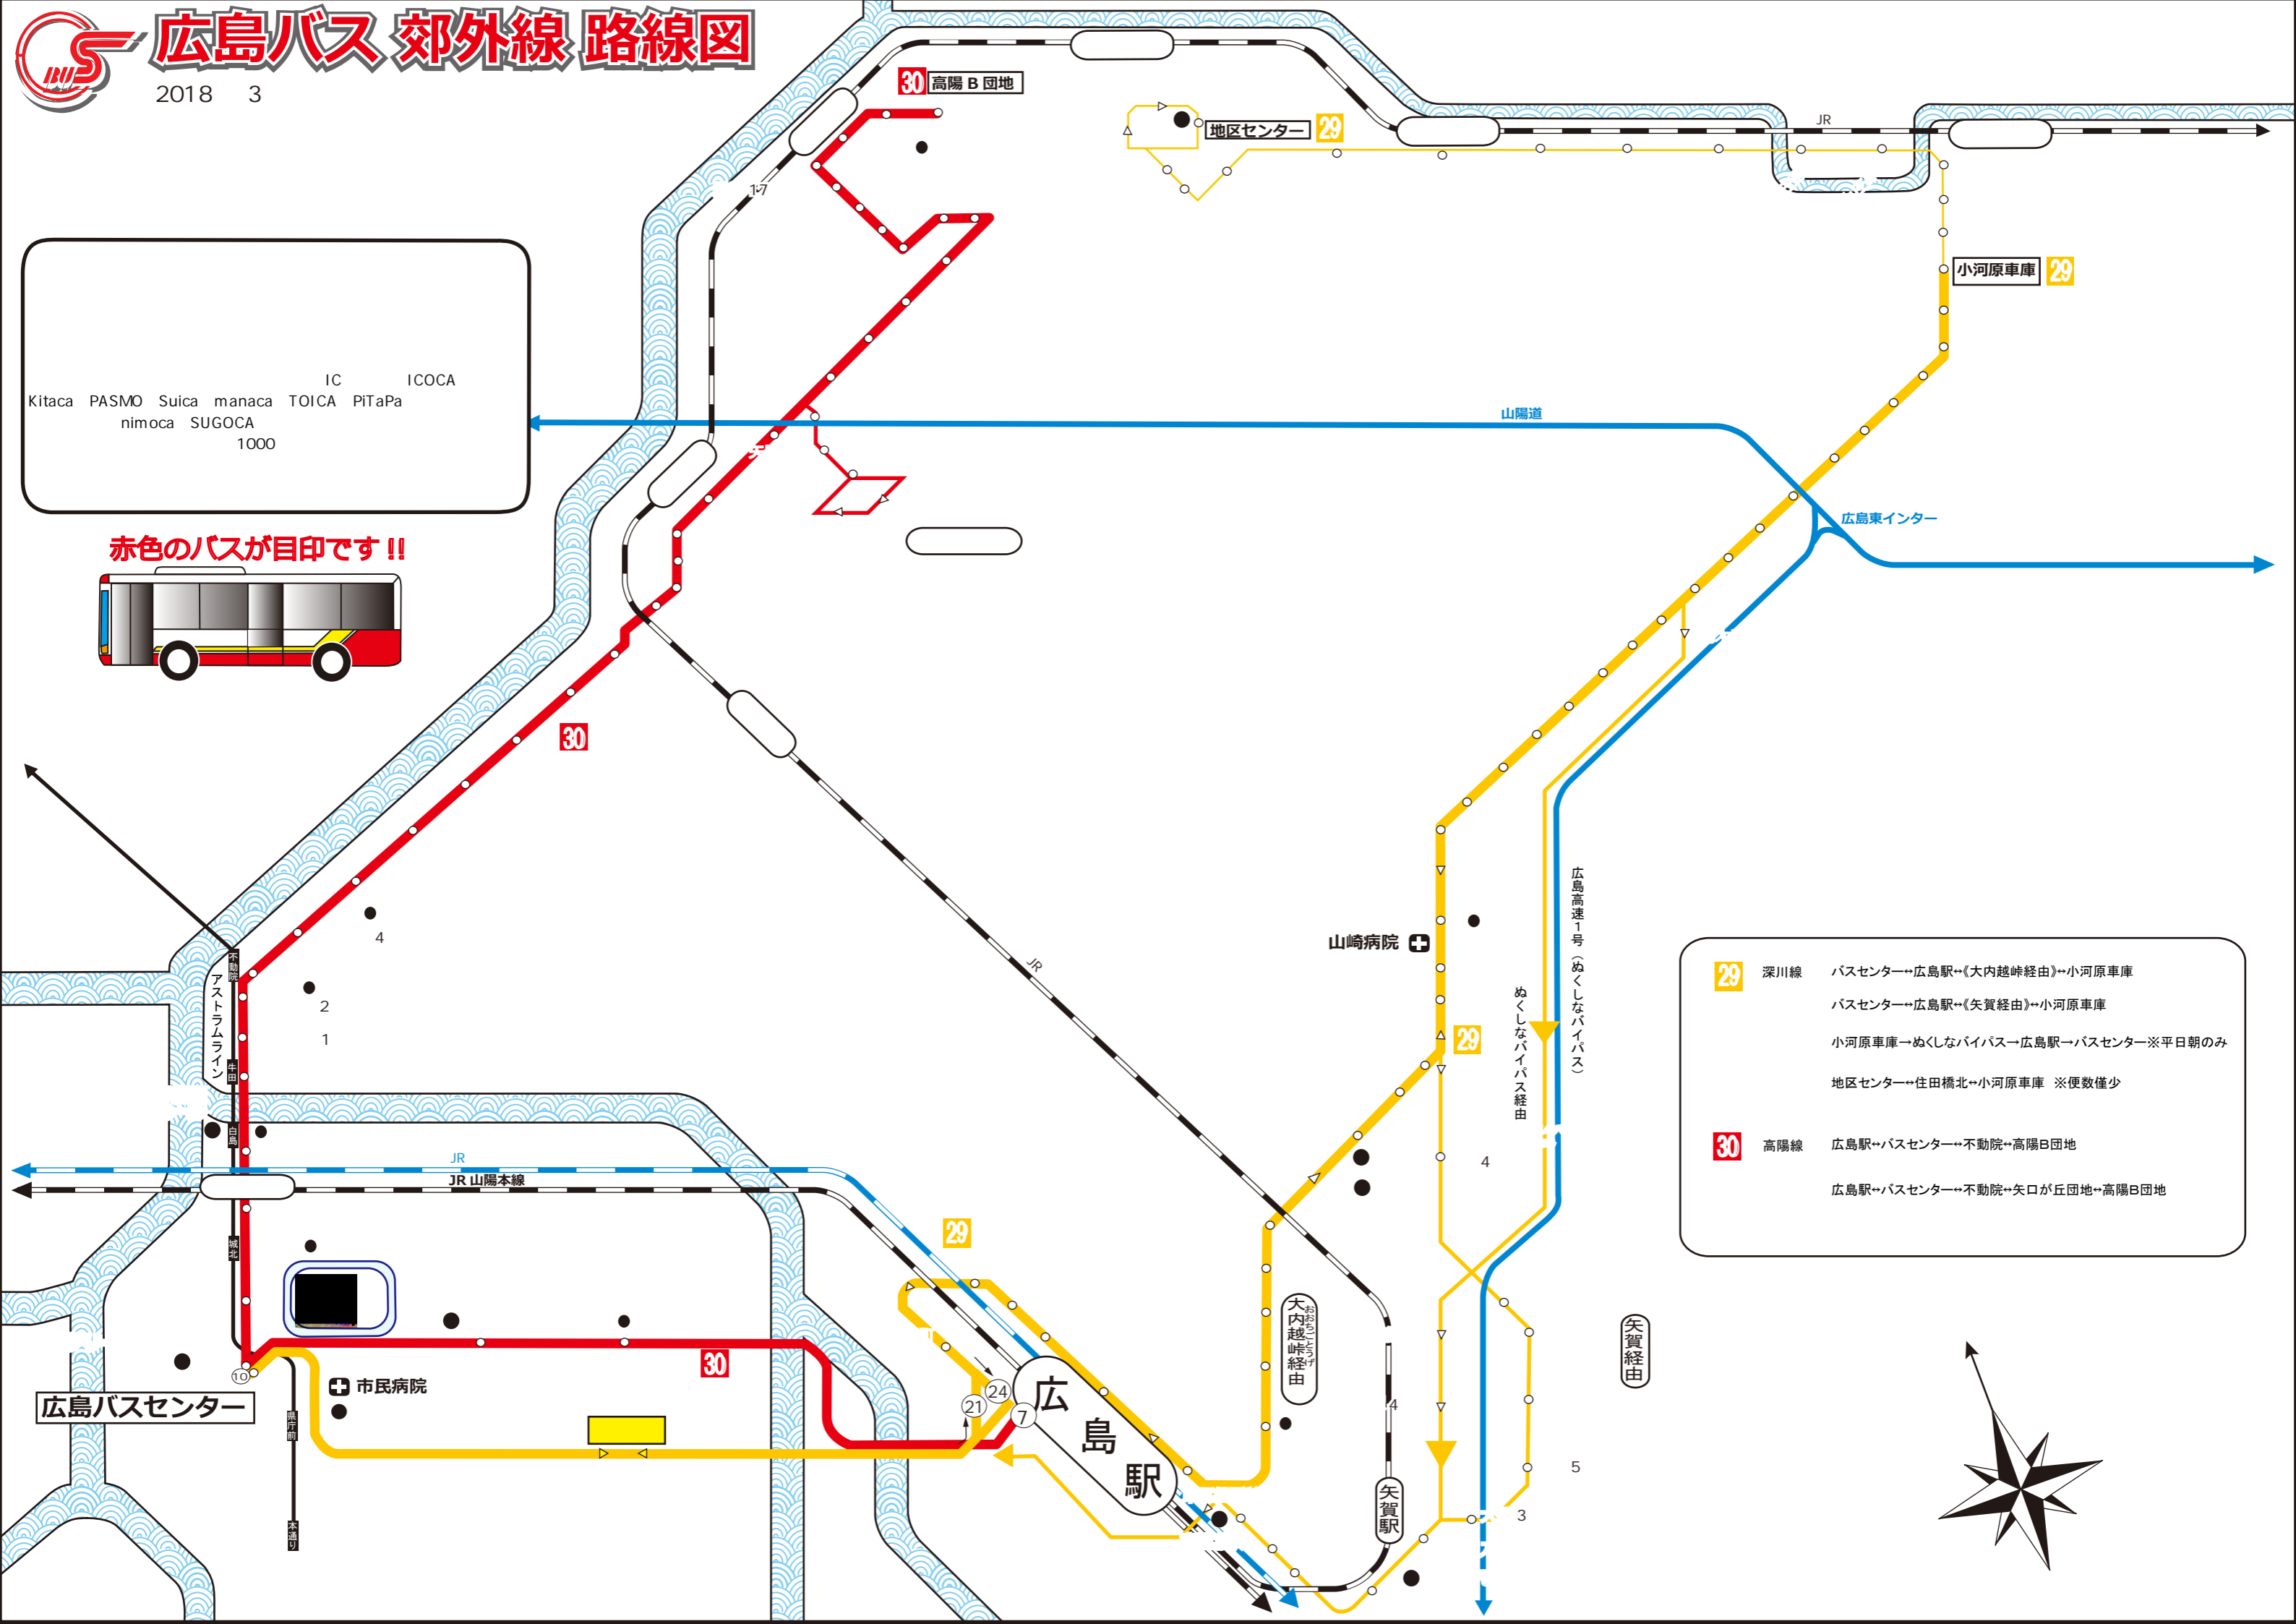

広島バス 郊外線 路線図

2018 3

IC ICOCA
 Kitaca PASMO Suica manaca TOICA PiTaPa
 nimoca SUGOCA
 1000

赤色のバスが目印です!!

- 29** 深川線
 - バスセンター⇨広島駅⇨《大内越峠経由》⇨小河原車庫
 - バスセンター⇨広島駅⇨《矢賀経由》⇨小河原車庫
 - 小河原車庫⇨ぬくしなバイパス⇨広島駅⇨バスセンター※平日朝のみ
 - 地区センター⇨住田橋北⇨小河原車庫 ※便数僅少
- 30** 高陽線
 - 広島駅⇨バスセンター⇨不動院⇨高陽B団地
 - 広島駅⇨バスセンター⇨不動院⇨矢口が丘団地⇨高陽B団地